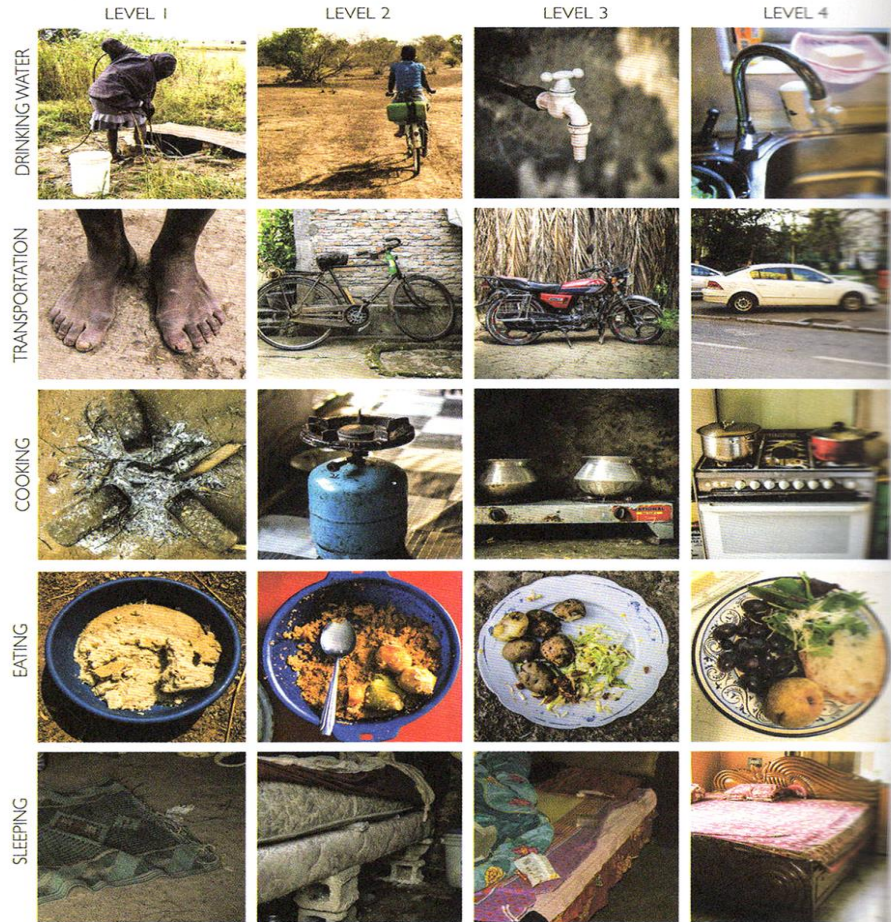

„Jedna z nejdůležitějších knih, které jsem kdy četl – nepostradatelný návod, jak jasně přemýšlet o světě.“ **Bill Gates**

FAKTO MLU VA

**DESET DŮVODŮ,
PROČ SE MÝLÍME
V POHLEDU NA SVĚT –
A PROČ JSOU VĚCI
LEPŠÍ, NEŽ VYPADAJÍ**

Hans Rosling

Ola Rosling, Anna Roslingová Römslundová

Jan Melvil
publishers

LIFE ON THE FOUR INCOME LEVELS

NUMBER OF PEOPLE BY INCOME AND REGION

Each cube is 100 million people, colored by region.

2017

Assuming that current trends continue, this is what the world might look like in 2040.