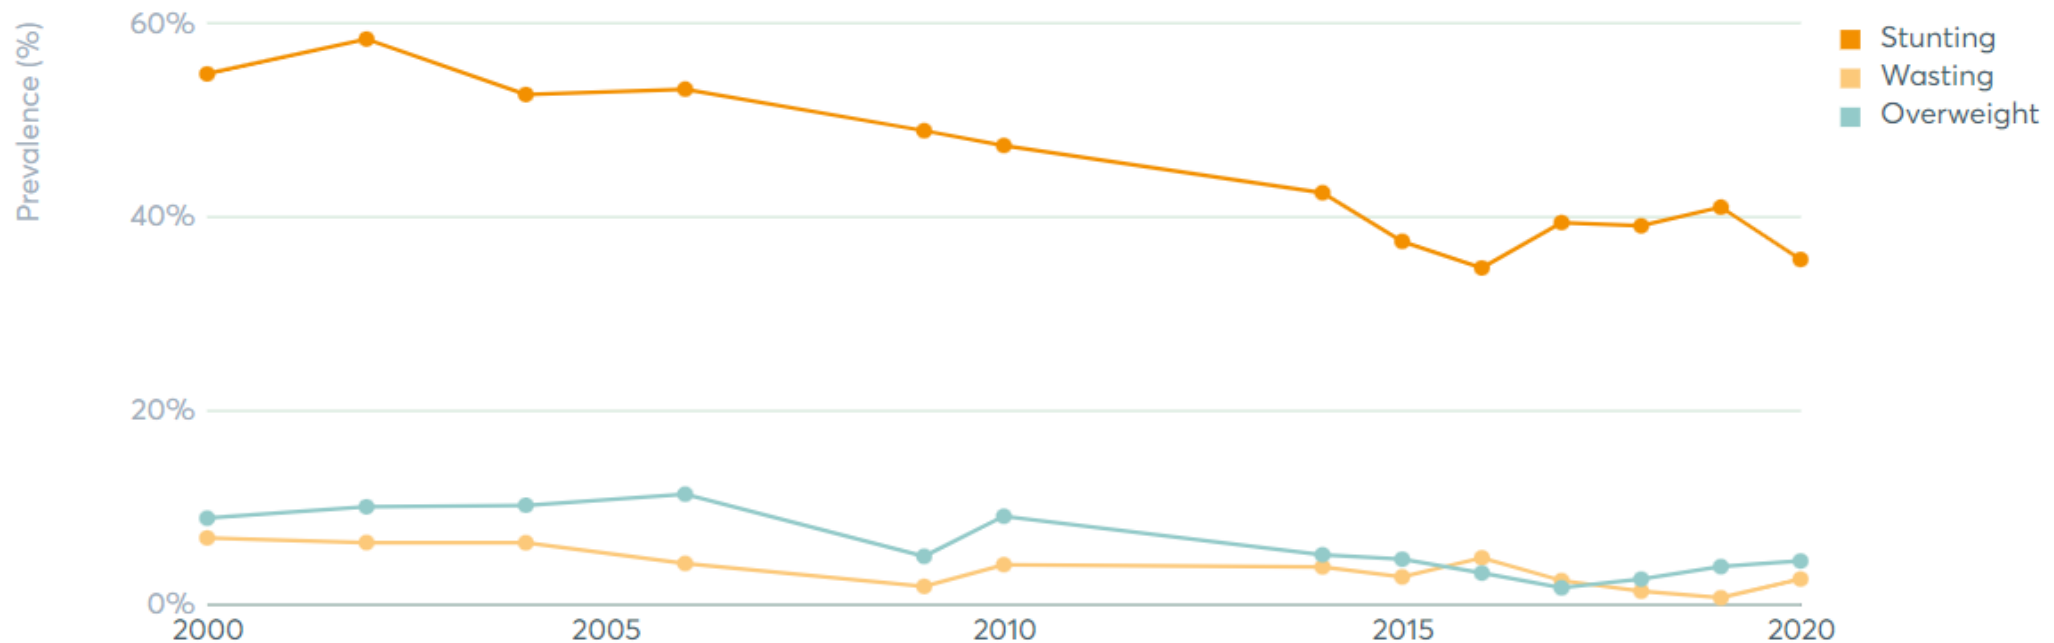

172 ze 193 zemí

Demografie

20,9 milionů obyvatel

2/3 mladších 25 let

40 % produktivní
populace

Ekonomie

70,1 % populace žije s
méně než

2,15 USD na den

Program MM v roce
2004 stravoval v Malawi
200 dětí.

Dnes je to již
1.000.000 dětí

Proč právě **Malawi** aneb **neúroda a nemoci**

- **Neúroda** v letech **2000/2001** (pokles na 68% normálu) - potravinová nouze, země ve stavu katastrofy (MMF)
- **Nedostatek** potravin, špatná hygiena a nebezpečné vodní zdroje - velké **epidemie cholery**
- **46 % dětí** do pěti let chronicky **podvyživených** (UNICEF)
- Problém **HIV/AIDS** – **1.250.000 (12 % dětí)**: odhadovaný počet dětí (ve věku 0-17 let), které **přišly** o jednoho nebo oba **rodiče** (UNICEF, 2023)

Neúroda v Malawi: Produkce kukuřice

Zdroj dat: FAOSTAT, zpracování: vlastní

Prevalence zakrnění (Stunting) a chřadnutí (Wasting) u dětí do 5 let v Malawi

V Malawi se počet zapsaných žáků zvýšil o 39 % ve školách, které jsme zkoumali během prvních tří let od zavedení programu Mary's Meals.

Hans Rosling

Ola Rosling, Anna Roslingová Römslundová

Jan Melvil
publishers

LIFE ON THE FOUR INCOME LEVELS

NUMBER OF PEOPLE BY INCOME AND REGION

Each cube is 100 million people, colored by region.

2017

Assuming that current trends continue, this is what the world might look like in 2040.