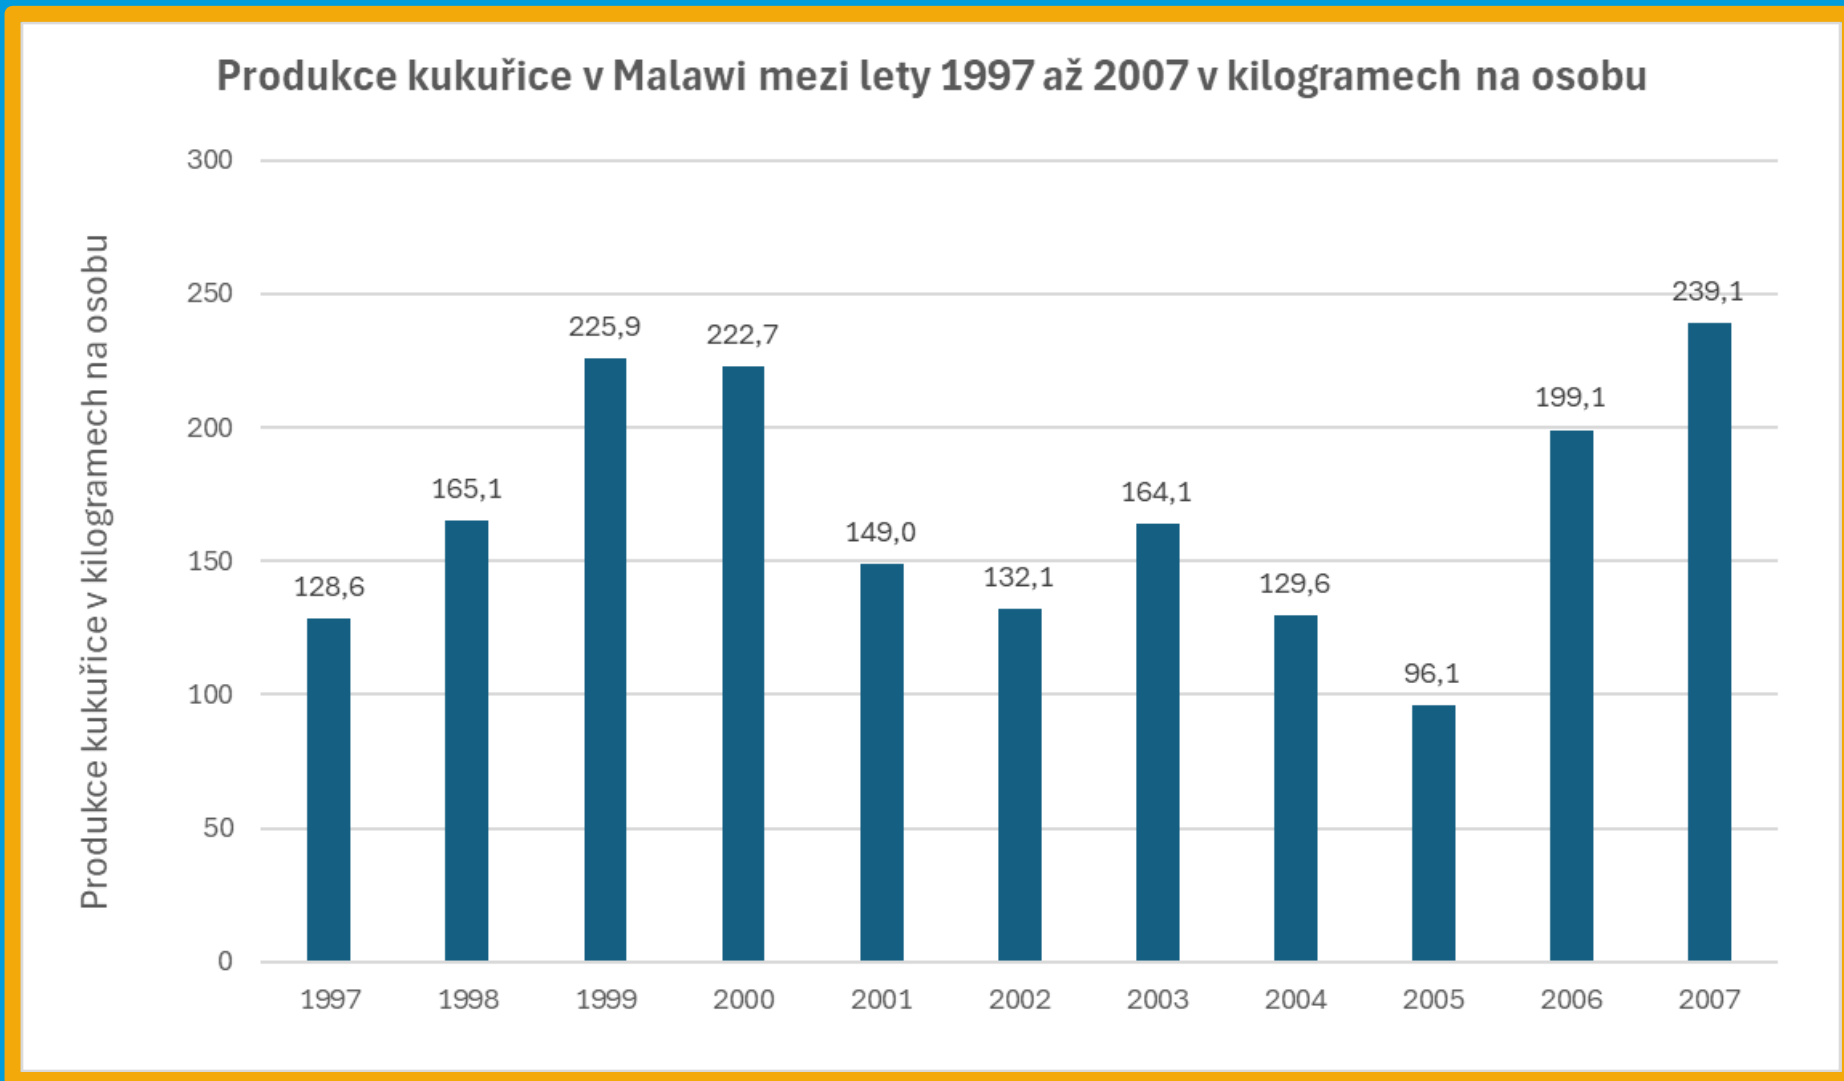

172 ze 193 zemí

Demografie

20,9 milionů obyvatel

2/3 mladších 25 let

40 % produktivní
populace

Ekonomie

70,1 % populace žije s
méně než

2,15 USD na den

Program MM v roce
2004 stravoval v Malawi
200 dětí.

Dnes je to již
1.000.000 dětí

Proč právě **Malawi** aneb **neúroda a nemoci**

- **Neúroda** v letech **2000/2001** (pokles na 68% normálu) - potravinová nouze, země ve stavu katastrofy (MMF)
- **Nedostatek** potravin, špatná hygiena a nebezpečné vodní zdroje - velké **epidemie cholery**
- **46 % dětí** do pěti let chronicky **podvyživených** (UNICEF)
- Problém **HIV/AIDS** – **1.250.000 (12 % dětí)**: odhadovaný počet dětí (ve věku 0-17 let), které **přišly** o jednoho nebo oba **rodiče** (UNICEF, 2023)

Neúroda v Malawi: Produkce kukuřice

Zdroj dat: FAOSTAT, zpracování: vlastní

Prevalence zakrnění (Stunting) a chřadnutí (Wasting) u dětí do 5 let v Malawi

V Malawi se počet zapsaných žáků zvýšil o 39 % ve školách, které jsme zkoumali během prvních tří let od zavedení programu Mary's Meals.