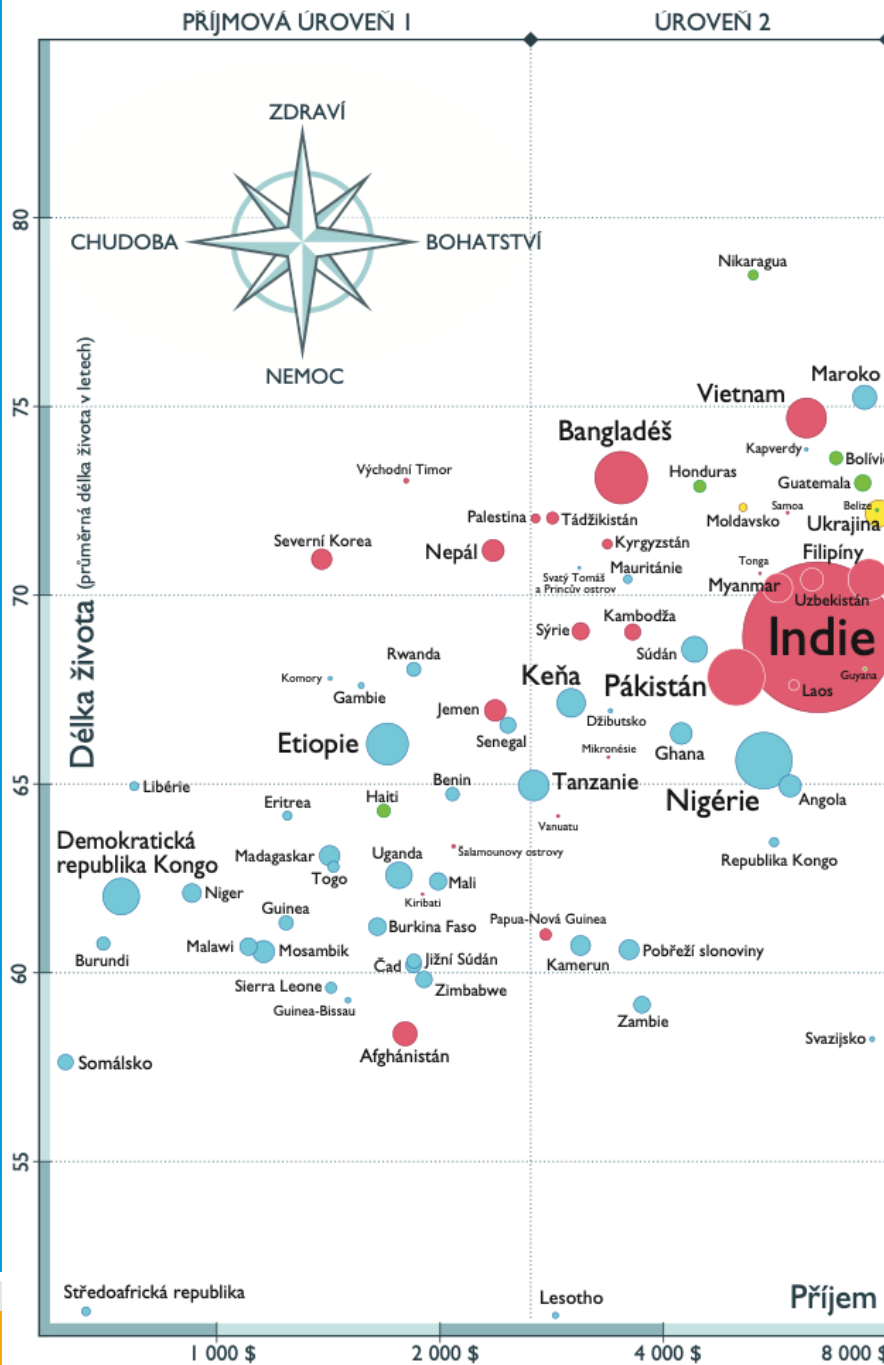

Program MM v roce
2004 stravoval v Malawi
200 dětí.

Dnes je to již
1.000.000 dětí

Proč právě **Malawi** aneb **neúroda a nemoci**

- **Neúroda** v letech **2000/2001** (pokles na 68% normálu) - potravinová nouze, země ve stavu katastrofy (MMF)
- **Nedostatek** potravin, špatná hygiena a nebezpečné vodní zdroje - velké **epidemie cholery**
- **46 % dětí** do pěti let chronicky **podvyživených** (UNICEF)
- Problém **HIV/AIDS** – **1.250.000 (12 % dětí)**: odhadovaný počet dětí (ve věku 0-17 let), které **přišly** o jednoho nebo oba **rodiče** (UNICEF, 2023)

Neúroda v Malawi: Produkce kukuřice

Zdroj dat: FAOSTAT, zpracování: vlastní

Prevalence zakrnění (Stunting) a chřadnutí (Wasting) u dětí do 5 let v Malawi

V Malawi se počet zapsaných žáků zvýšil o 39 % ve školách, které jsme zkoumali během prvních tří let od zavedení programu Mary's Meals.

„Jedna z nejdůležitějších knih, které jsem kdy četl – nepostradatelný návod, jak jasně přemýšlet o světě.“ **Bill Gates**

FAKTO MLU VA

**DESET DŮVODŮ,
PROČ SE MÝLÍME
V POHLEDU NA SVĚT –
A PROČ JSOU VĚCI
LEPŠÍ, NEŽ VYPADAJÍ**

Hans Rosling

Ola Rosling, Anna Roslingová Römslundová

Jan Melvil
publishers

LIFE ON THE FOUR INCOME LEVELS

NUMBER OF PEOPLE BY INCOME AND REGION

Each cube is 100 million people, colored by region.

2017

Assuming that current trends continue, this is what the world might look like in 2040.