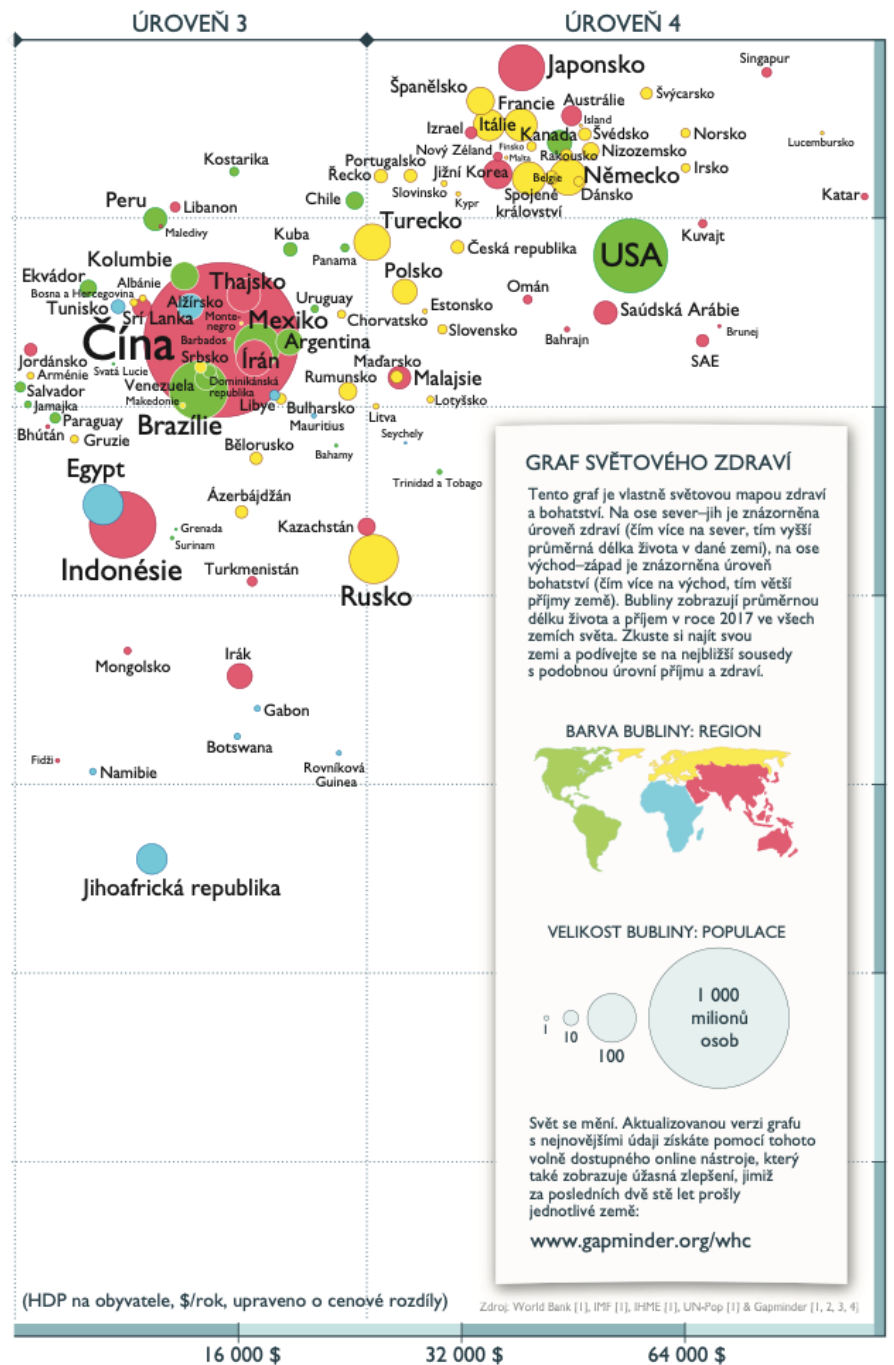

Program MM v roce
2004 stravoval v Malawi
200 dětí.

Dnes je to již
1.000.000 dětí

Proč právě **Malawi** aneb **neúroda a nemoci**

- **Neúroda** v letech **2000/2001** (pokles na 68% normálu) - potravinová nouze, země ve stavu katastrofy (MMF)
- **Nedostatek** potravin, špatná hygiena a nebezpečné vodní zdroje - velké **epidemie cholery**
- **46 % dětí** do pěti let chronicky **podvyživených** (UNICEF)
- Problém **HIV/AIDS** – **1.250.000 (12 % dětí)**: odhadovaný počet dětí (ve věku 0-17 let), které **přišly** o jednoho nebo oba **rodiče** (UNICEF, 2023)

Neúroda v Malawi: Produkce kukuřice

Zdroj dat: FAOSTAT, zpracování: vlastní

Prevalence zakrnění (Stunting) a chřadnutí (Wasting) u dětí do 5 let v Malawi

V Malawi se počet zapsaných žáků zvýšil o 39 % ve školách, které jsme zkoumali během prvních tří let od zavedení programu Mary's Meals.

„Jedna z nejdůležitějších knih, které jsem kdy četl – nepostradatelný návod, jak jasně přemýšlet o světě.“ **Bill Gates**

FAKTO MLU VA

**DESET DŮVODŮ,
PROČ SE MÝLÍME
V POHLEDU NA SVĚT –
A PROČ JSOU VĚCI
LEPŠÍ, NEŽ VYPADAJÍ**

Hans Rosling

Ola Rosling, Anna Roslingová Römslundová

Jan Melvil
publishers

LIFE ON THE FOUR INCOME LEVELS

NUMBER OF PEOPLE BY INCOME AND REGION

Each cube is 100 million people, colored by region.

2017

Assuming that current trends continue, this is what the world might look like in 2040.